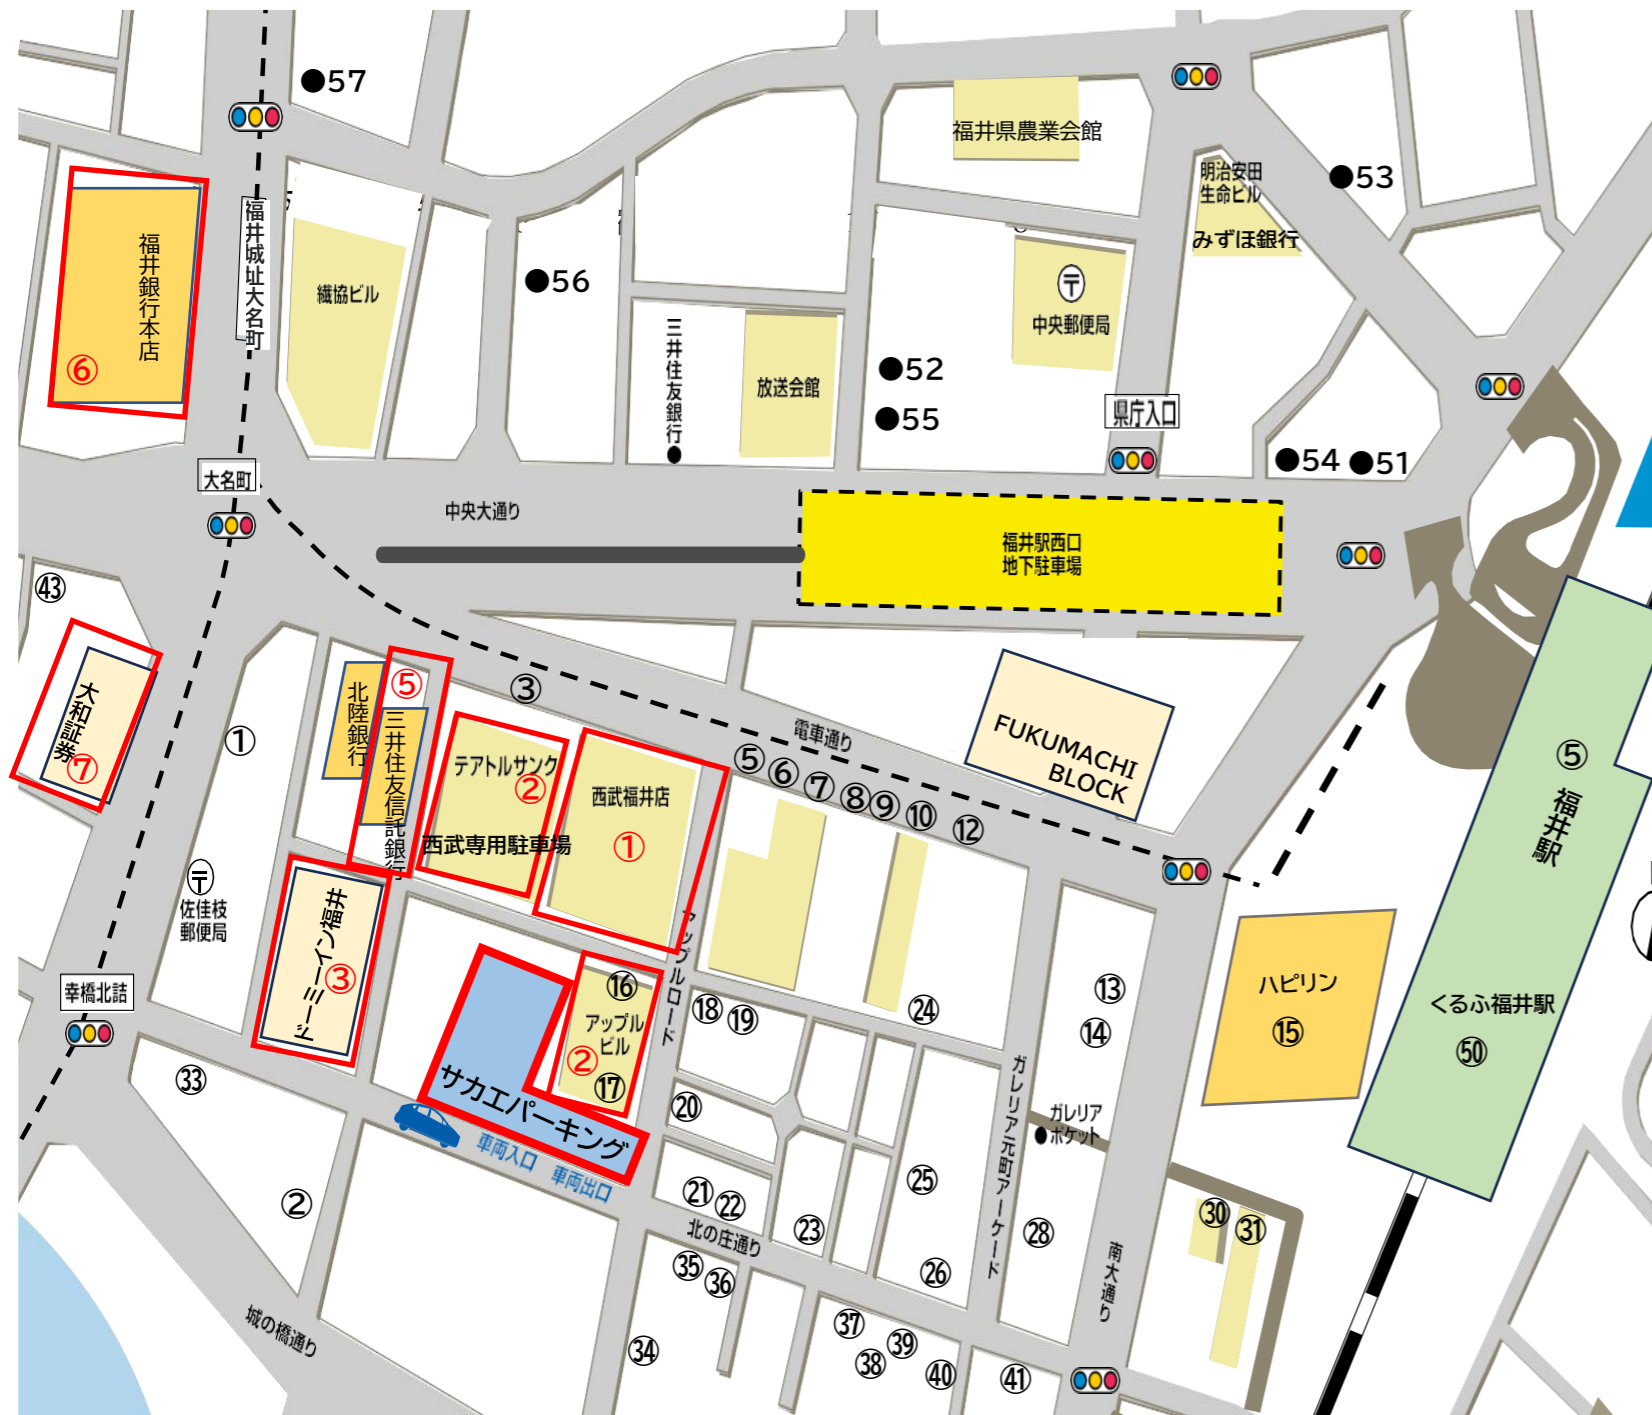

サカエパーキング提携店マップ

2024年5月23日現在

ふくいまちPチケット

中央

- ①ハギレヤ
- ②ジュエリー&ウォッチフジイ
- ③福洋
- ③F-ド 美呂
- ⑤フルーツのウメダ 福井駅前本店
- ⑥銀座ダイヤモンドシライシ福井店
- ⑦炭と肉
- ⑧Att Kitchen
- ⑨レスポワール・フジヤ
- ⑩momo 駅前本店
- ⑫オカ薬局
- ⑬TITTO COLLECTION
- ⑭リラクゼーションもみ桜
- ⑮福人喜 ハピリン店
- ⑮福井市観光物産館 福福館
- ⑯UNO>>>ichikara
- ⑰HAIR MAKE APPLE
- ⑱正午堂 福井店
- ⑲ビューティオリジナル
- ⑳シューズブティックモキ
- ㉑バラエティーTAKEI
- ㉒Hide 'N Seek
- ㉓Roots
- ㉔モーニングトマト
- ㉕ラーナニーニヤ
- ㉖理容マエナミ
- ㉘越前蕎麦倶楽部
- ㉚エステティックサロンパリス
- ㉛BIEN MORE Bleu
- ㉜増永眼鏡店
- ㉝CABANE
- ㉞HOTMAN 福井店
- ㉟AUBE FOR ONE
- ㊱子供を育む巣箱 ときなる
- ㊲PRIMAVERA エステティックセラピー
- ㊳BIEN MORE GOLF
- ㊴バッグのあぶらやサンロード北の庄本店
- ㊵KURA
- ㊶仁平寿司
- ㊷カイドージュエリー

サービス券取り扱い店舗リスト

くるふ福井駅

- ⑤一乃松
- ⑤魚河岸直営いけす海鮮 ろ組
- ⑤魚廣
- ⑤栄太楼
- ⑤永平寺だるまプリン/ふくのいも
- ⑤越前海鮮倶楽部
- ⑤越前田村屋
- ⑤ホホホ屋by森八大名閣
- ⑤おさけとワイン みずもと
- ⑤おそばだ うどんだ越前
- ⑤おみやげ処福井
- ⑤蟹と海鮮ぼんた
- ⑤錦梅堂
- ⑤葉マツモトキヨシ
- ⑤ここ Deli カワグチ
- ⑤コッパ亭
- ⑤佐佳枝上町村中甘泉堂
- ⑤菜香楼
- ⑤さくらむすび
- ⑤サックスバー/キソラ
- ⑤地酒と手造り料理 八兆屋 駅の蔵
- ⑤ジュピター
- ⑤JINS
- ⑤スターボックス
- ⑤スローベリイ
- ⑤西洋菓子倶楽部 パウメゾン
- ⑤ちさリスのお家
- ⑤デリアテール
- ⑤天たつ
- ⑤8 番らーめん
- ⑤羽二重餅總本舗 松岡軒
- ⑤はや川
- ⑤福井粉もん酒場『さくら茶屋』
- ⑤福井肉食堂
- ⑤マクドナルド
- ⑤#MysIng ミースイング
- ⑤彌右衛門
- ⑤リトルマーメイド
- ⑤若廣

大手

- 51 医療法人眼科原医院
- 52CASA Weiβ
- 52CASA Rot
- 52Co
- 52fleur de lis
- 53 かんきち福井駅前店
- 54 北陸コンタクトレンズ
- 55 村井メガネ本店
- 56 リーガルシューズ福井店
- 57 和 MONOYA TAKIZAWA

手寄・順化

- きものの細安
- スナック篠

サカエパーキング提携店

100円券/300円券

取扱駐車場

- ① 西武福井店
- ② テアトルサンク
- ③ ドーミーイン福井
- ⑤ 三井住友信託銀行
- ⑥ 福井銀行
- ⑦ 大和証券